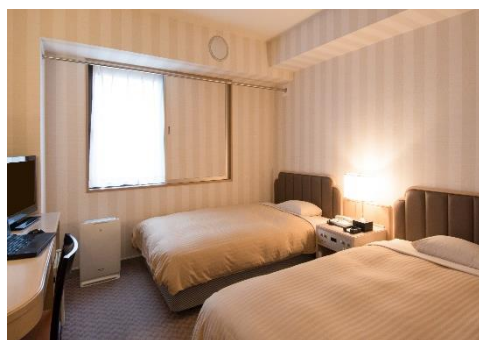

従業員一同、皆様のお越しをお待ち申し上げます。

【ホテル グローバルビュー八戸アネックス 概要】

所在地／〒031-0053 青森県八戸市徒士町 11

電話番号／0178-46-3113

アクセス／東北新幹線八戸駅より車で約 20 分、JR八戸線本八戸駅より車で約 5 分

総客室数／126 室（シングルルーム・ダブルルーム・ツインルーム）

付帯施設／コインランドリー他

URL／<http://www.paco.co.jp/hachinohe-annex/>